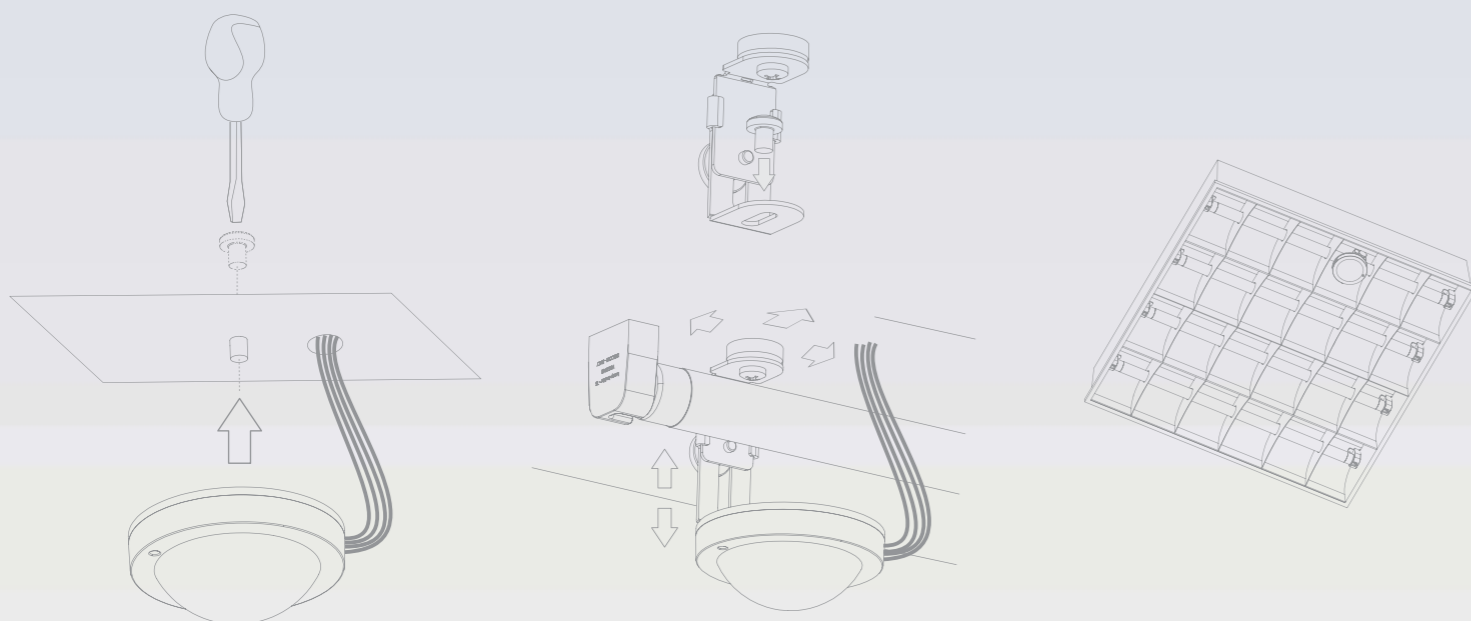

BOA 3W

BOA COR 3W

Светильник аварийного освещения
Notbeleuchtung

Питатель с системой для зарядки аккумулятора
Netzteil mit Akku-Pack

Крепление с магнитом
Halterung mit Magnet

Металлический корпус для питателя
Metallgehäuse für das Netzteil mit Akku-Pack